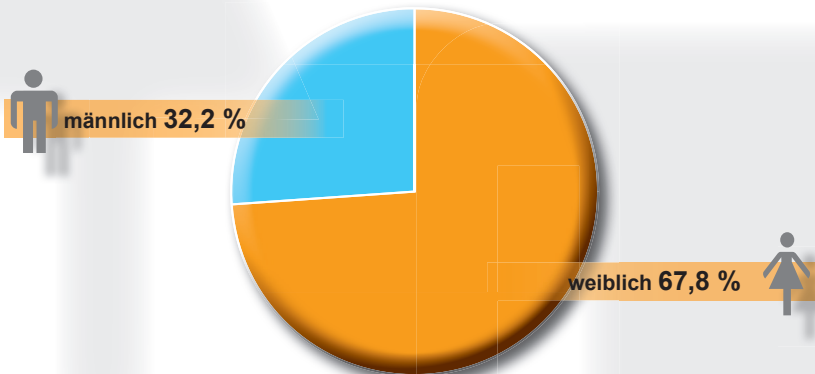

# DTB-Mitgliederstruktur

## Nach Altersgruppen

Gesamtmitgliederzahl	4.996.077	
Kinder	1.645.014	} 1.898.005
Jugendliche	252.991	
Erwachsene	3.098.072	

## Nach Geschlecht

Gesamtmitgliederzahl	4.996.077
männlich	1.607.860
weiblich	3.388.217

---